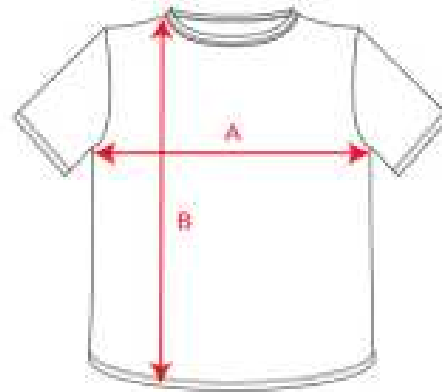

Guía tallas camiseta Campus Ona Carbonell

TALLAS

Adultos	S	M	L	XL	XXL	XXXL	XXXXL
ANCHURA (A)	48cm	50cm	54cm	58cm	62cm	66cm	70cm
ALTURA (B)	69cm	71cm	73cm	75cm	77cm	79cm	81cm

*[Medidas desde el contorno 1cm por debajo de las mangas / Medidas desde el punto más alto del hombro hasta el final de la prenda]