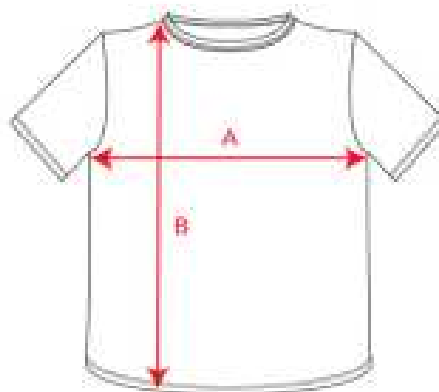

Guía tallas camiseta Campus Ona Carbonell

Adultos	S	M	L	XL	XXL	XXXL	XXXXL
ANCHURA (A)	48cm	50cm	54cm	58cm	62cm	66cm	70cm
ALTURA (B)	69cm	71cm	73cm	75cm	77cm	79cm	81cm

Niños	1/2 AÑOS	3/4 AÑOS	5/6 AÑOS	7/8 AÑOS	9/10 AÑOS	11/12 AÑOS
ANCHURA (A)	26cm	32cm	35cm	38cm	42cm	46cm
ALTURA (B)	41cm	45cm	49cm	53cm	57cm	61cm

*[Medidas desde el contorno 1cm por debajo de las mangas / Medidas desde el punto más alto del hombro hasta el final de la prenda]